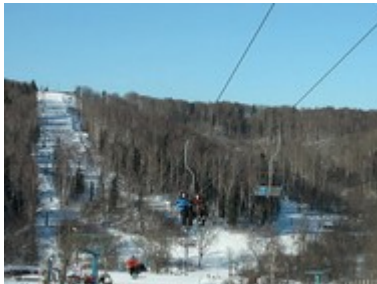

Продам загородную недвижимость

Территория: Московская обл,
Дмитровский район,
Степаново д

Стоимость: руб 2 550 000

Объект: участок
участка: 28 соток

Комментарий: Участок для жилищного строительства в тихом месте на возвышенности около горнолыжных курортов и в трех км от городской инфраструктуры г. Яхрома намного ниже кадастровой и соответственно рыночной стоимости.

2#

Контакт: *хозяин*

телефон: (зарегистрируйтесь и войдите, чтобы увидеть), смотреть на сайте:

<http://mso-dmitrovskii.nndv.ru/zagorodnaia227520.aspx>

email (скрыт), отправить письмо через сайт:

<http://mso-dmitrovskii.nndv.ru/zagorodnaia227520pismo.aspx>

Размещено: с 11.01.18 21:10:45 до 11.01.19 21:10:45

Фото:

QR код (поднесите мобильный телефон для сканирования):